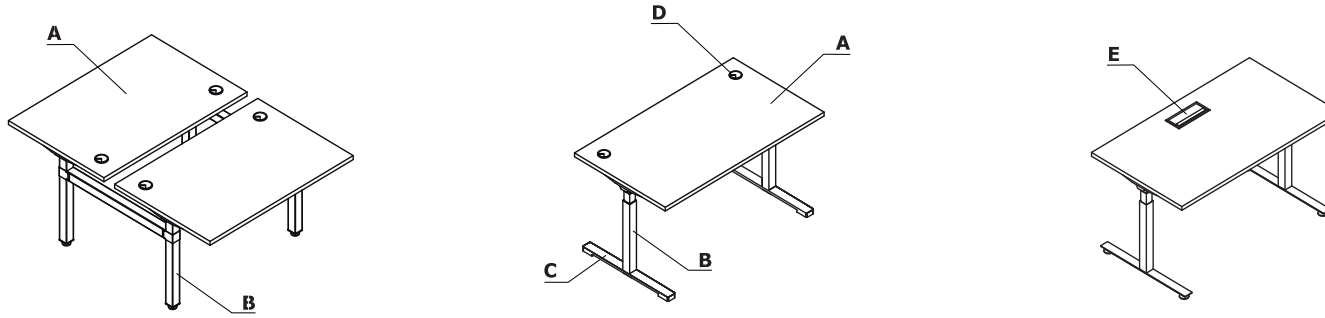

Farbkombination - Ogi Drive

Material	Farbe	Schreibtische																
		A - Platte	B - Gestell	C - Fuss Pro	D - Kabeldurchlass	E - Mediabox M15, M14, M14H												
Melamin	08 - schwarz	✓																
	26 - aluminium satinato	✓																
	31 - kanadische Eiche	✓																
	39 - Polarbirke	✓																
	64 - Kakao	✓																
	67 - weiß Pastell	✓																
	106 - Nussbaum	✓																
	154 - anthrazit	✓																
	167 - Eiche Grau	✓																
	168 - Eiche Natur	✓																
	169 - Honigeiche	✓																
	170 - Akazie	✓																
	171 - Walnuss dunkel	✓																
	174 - beige matt	✓																
	02 - grau	✓																
	183 - FENIX - schwarz matt	✓*																

* Option gegen Aufpreis: Tischplatte mit HPL FENIX beschichtet - Kante in der Farbe 08 - Schwarz oder gegen Aufpreis in 160 - Asche

Material	Farbe	Schreibtische																	
		A - Platte	B - Gestell	C - Fuss Pro	D - Kabeldurchlass	E - Mediabox M15, M14, M14H													
Polyurethane	02 - grau				✓	✓													
	08 - schwarz				✓	✓													
	24 - beige				✓	✓													
	67 - weiß Pastell				✓	✓													
	154 - anthrazit					✓													
Metall	M009 - aluminium halbmatt RAL 9006		✓	✓															
	M015 - weiß halbmatt RAL 9010		✓	✓															
	M154 - anthrazit halbmatt RAL 7043		✓	✓															
	M115 - schwarz halbmatt RAL 9005		✓	✓															
	25 - poliertes Aluminium			✓*															
	M026 - oliv halbmatt RAL 6013		✓**	✓**															
	M027 - blau halbmatt RAL5003		✓**	✓**															
	M028 - ziegelrot halbmatt RAL 0404040		✓**	✓**															
	M029 - gelb halbmatt RAL 0807060		✓**	✓**															
	M030 - beige halbmatt RAL 0608005		✓**	✓**															